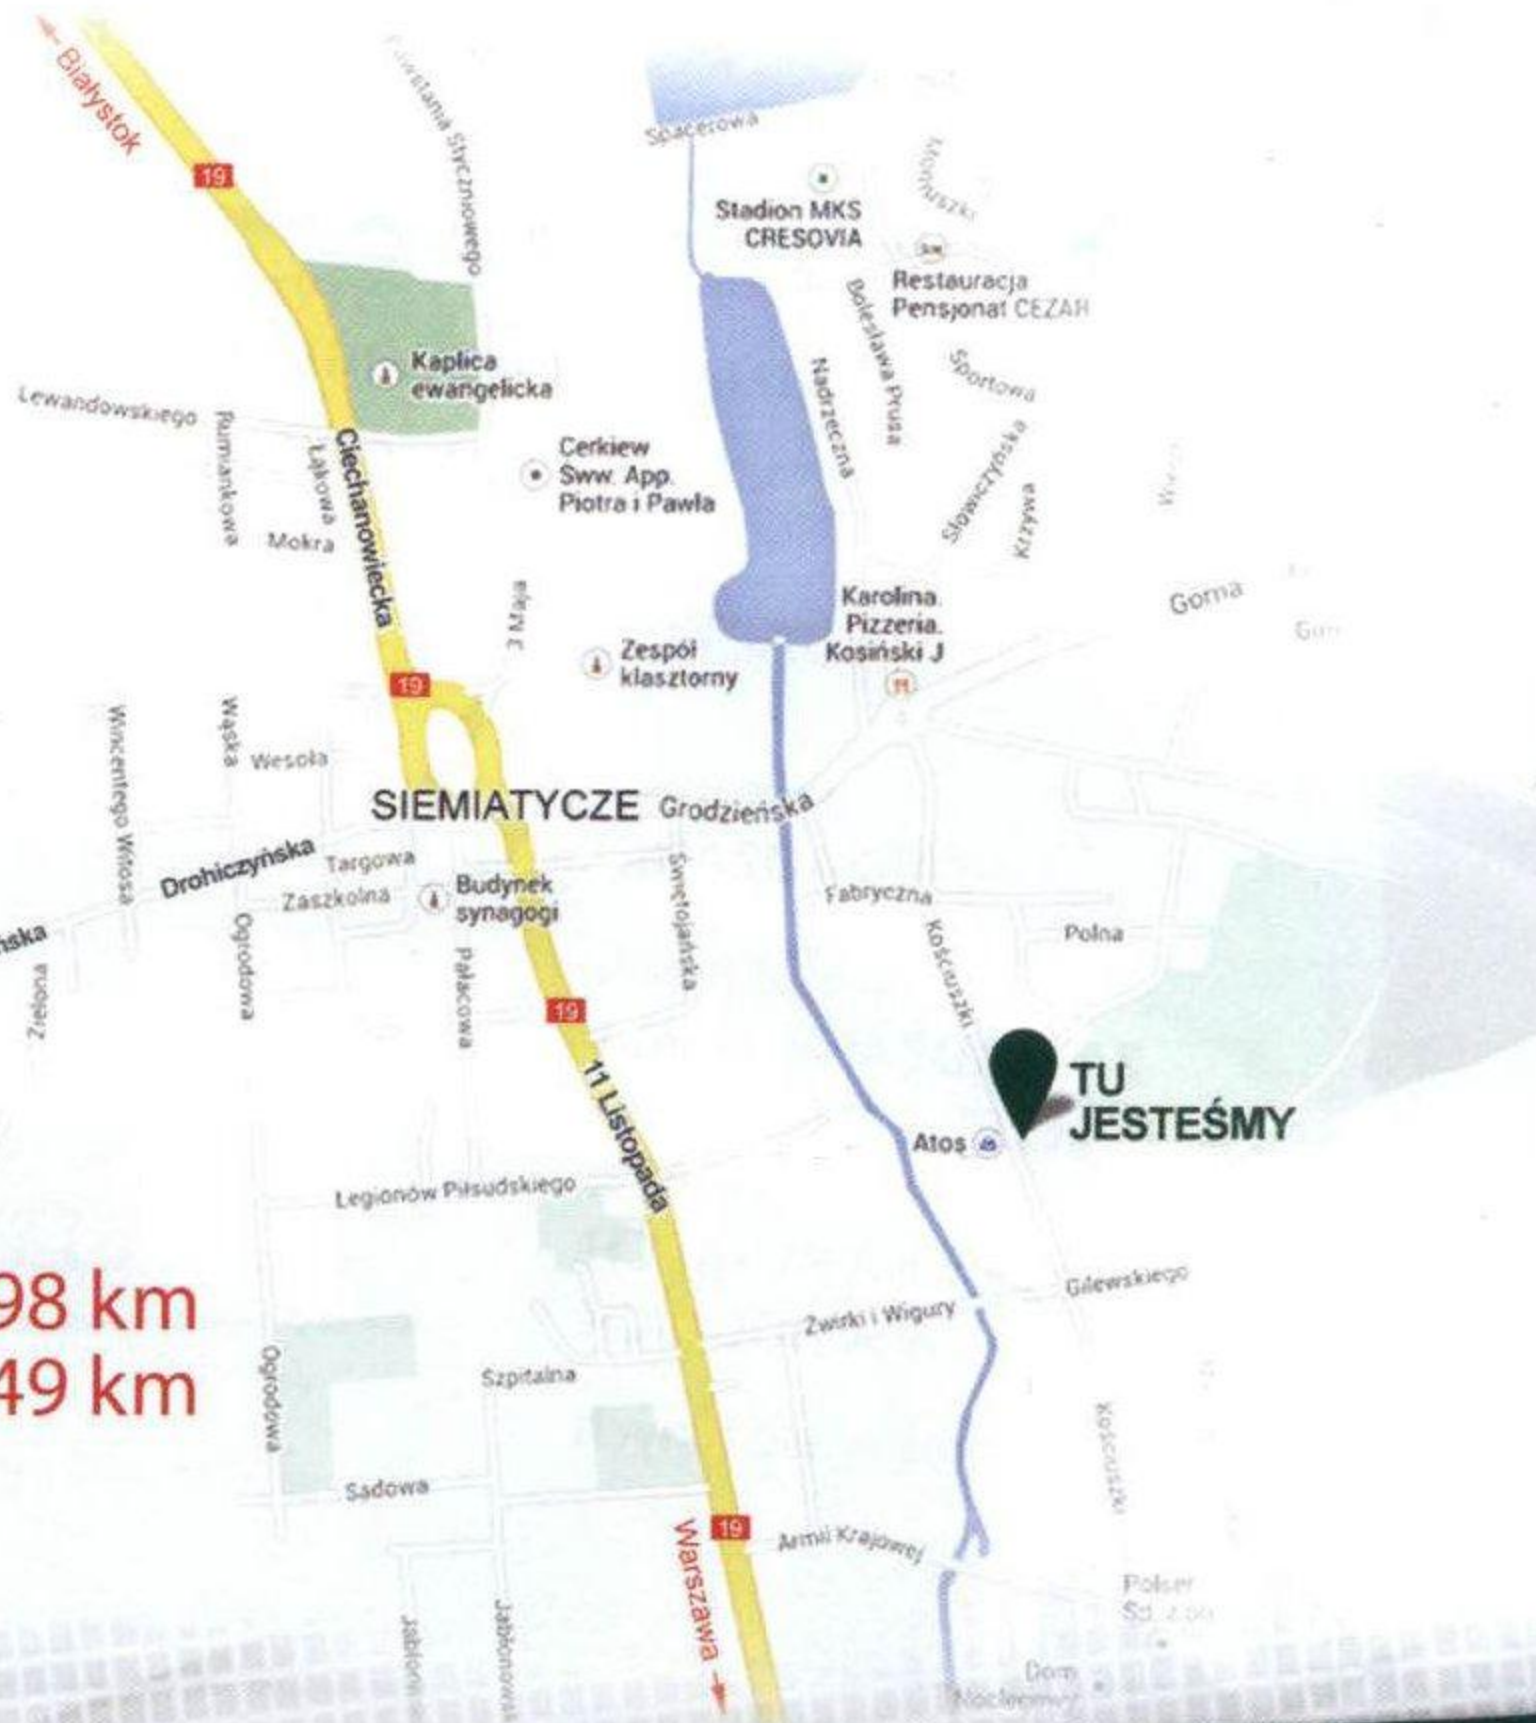

NADBUŻAŃSKA SZKOŁA WYŻSZA IM. MARKA J. KARPIA W SIEMIATYCZACH

- POTWIERDZONA JAKOŚĆ W TWOIM ZASIĘGU

POZYTYWNA OCENA PKA W 2013 ROKU

Siemiatycze - Białystok **98 km**
Siemiatycze - Warszawa **149 km**

ZESKANUJ KOD I SPRAWDŹ JAK NAS OCENIAJĄ